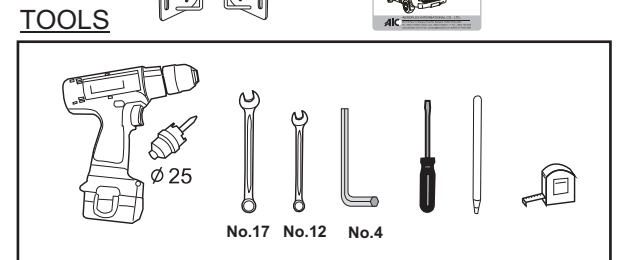

COMPONENT PART		
No.	(COMPONENT PART)	(Q'TY)
1.	DECK COVER	1
2.	FRONT CLAMP RHS/LHS	1/1
3.	REAR CLAMP RHS/LHS	1/1
4.	U-LOCK D-MAX RHS/LHS	1/1
5.	PLATE LOCK	2
6.	GAS STRUT	2
7.	INSTALLATION MANUAL	1